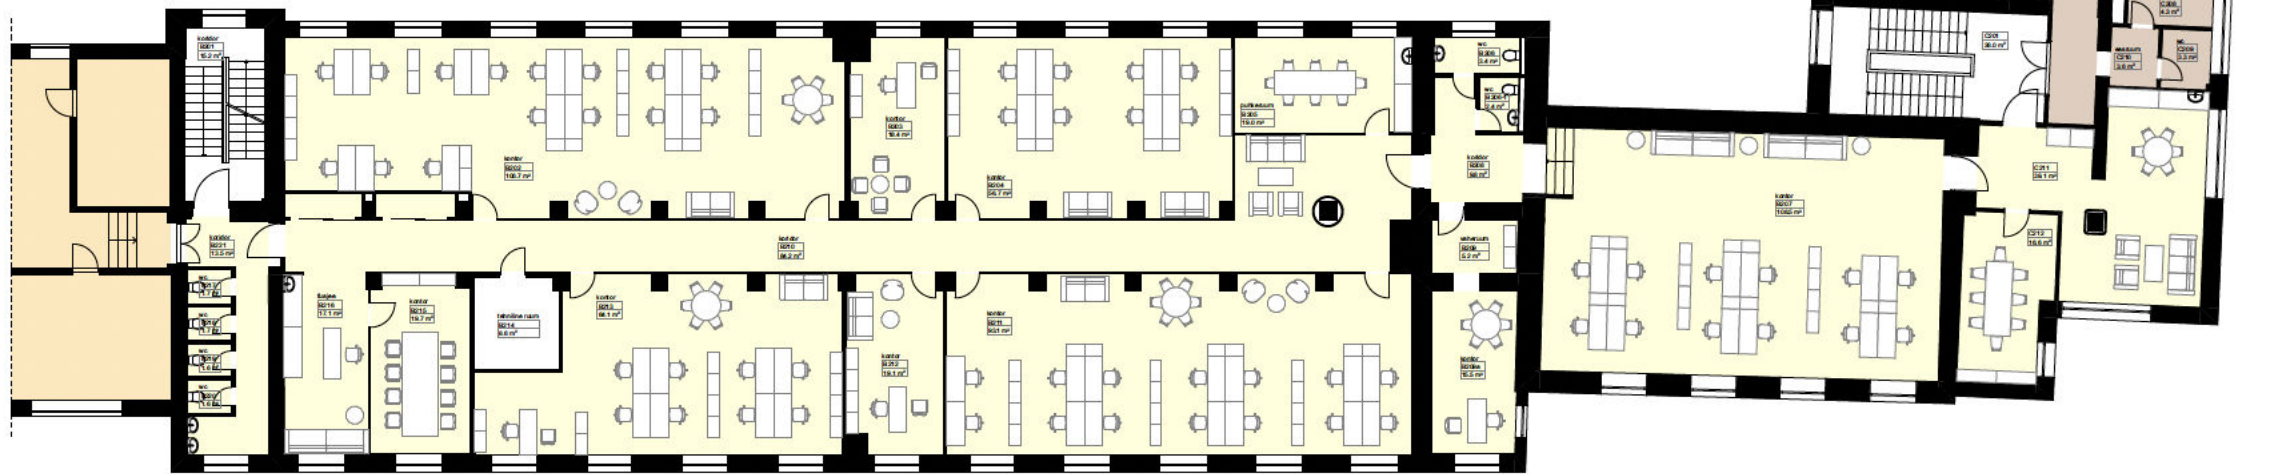

SÖLE 14 B KORPUS / 2 KORRUS

VARIANT A
B KORPUS / 2 KORRUS / 1 BÜROO

BÜROO 718,7 m²

VARIANT C
B KORPUS / 2 KORRUS / 2 BÜROO

BÜROO 307,7 m²
BÜROO 410,9 m²